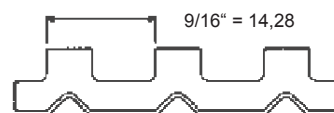

Preisliste 0808 / 120
RENZ Plastik - Bindesysteme

Seite 1

RENZ Plastikbindung

RENZ PLASTIKBINDERÜCKEN in EURO- und US-TEILUNG

Bei Bestellung bitte angeben: EURO- oder US-Teilung

Bis zu 50 mm Blockstärke.

USA-Teilung | 6 mm | 8 mm | 1,5 mm

EURO-Teilung | 5 mm | 7 mm | 6 mm

EURO-TEILUNG
12 mm
Gerätetyp: 33
24 Ringe auf DIN A4

USA-TEILUNG
14,28 mm
Gerätetyp: 34
21 Ringe auf DIN A4

**RENZ Plastikbinderücken
in Format DIN A4***

EURO-Teilung 24 Ringe - US-Teilung 21 Ringe