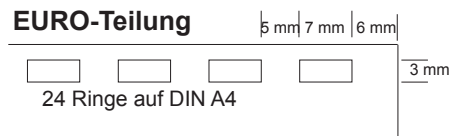

RENZ Plastikbindung

KOMBINIERTE STANZ- UND BINDEMASCHINEN

UNIVERSELL UND VIELSEITIG

Bis zu 50 mm Blockstärke.
Plan aufliegend.
Bindergut nachträglich auswechselbar.
Binderücken in 6 Farben erhältlich.
Binderücken bedruckbar.

Bis zu 50 mm Blockstärke.

Preise pro Stück
in CHF zzgl.

| | | |
|-------------------------------------------------------------------------------------|----------------------------------------------------------------------------------------------------------------------------------------------------------------------------------------------------------------------------------------------------------------------------------------------------------------------------------------------------------------------------------------------------------------------------------------|------------------------|
|  | <p>RENZ® combi S Kombinierte manuelle Handstanz- und Bindemaschine</p> <ul style="list-style-type: none"> - Arbeitsbreite bis 34 cm - max. 28 Ringe EURO-Teilung, oder max. 24 Ringe USA-Teilung - einzeln ausschaltbare Stanzstempel - variabler Randabstand - max. Stanzstärke 25 Blatt* | <p>800.00</p> |
|  | <p>RENZ® combi E Kombinierte elektrische Stanz- und Handbindemaschine für Dauerbetrieb</p> <ul style="list-style-type: none"> - Arbeitsbreite bis 34 cm - max. 28 Ringe EURO-Teilung, oder max. 24 Ringe USA-Teilung - einzeln ausschaltbare Stanzstempel - variabler Randabstand - max. Stanzstärke 25 Blatt* (2,5 mm) elektrisch - integrierter Lüfter | <p>3'200.00</p> |