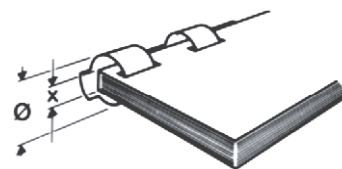

Preisliste 0808 / 120
RENZ Plastik - Bindesysteme

Seite 1

RENZ Plastikbindung

RENZ PLASTIKBINDERÜCKEN in EURO- und US-TEILUNG

Bei Bestellung bitte angeben: EURO- oder US-Teilung

Bis zu 50 mm Blockstärke.

USA-Teilung | 6 mm | 8 mm | 1,5 mm

EURO-Teilung | 5 mm | 7 mm | 6 mm

EURO-TEILUNG
12 mm
Gerätetyp: 33
24 Ringe auf DIN A4

USA-TEILUNG
14,28 mm
Gerätetyp: 34
21 Ringe auf DIN A4

**RENZ Plastikbinderücken
in Format DIN A4***

EURO-Teilung 24 Ringe - US-Teilung 21 Ringe

Wahl des Durchmessers:
Blockstärke „x“ + 2 bis 3 mm

Preise in CHF per 100 Stück zzgl. MwSt.

| Durchmesser mm | für ca. Blattzahl 70 - 80 g | Verpackungseinheit Stück | Preise in CHF per 100 Stück 21 Ringe USA | Preise in CHF per 100 Stück 24 Ringe EURO | | |
|--------------------------------------------------------------------------------|-----------------------------|--------------------------|------------------------------------------|-------------------------------------------|--------------------------------------------------------|--|
| 6 | 30 | 100 | 12.40 | 27.00 | Plastikbinderücken 24 Ringe nur in weiss erhältlich | |
| 8 | 50 | 100 | 14.60 | 29.40 | | |
| 10 | 70 | 100 | 17.30 | 35.55 | | |
| 12 | 90 | 100 | 24.30 | 45.45 | | |
| 14 | 110 | 100 | 29.20 | 51.10 | | |
| 16 | 130 | 100 | 34.60 | 64.50 | | |
| 19 | 160 | 50 | 42.15 | 70.80 | | |
| 22 | 190 | 50 | 51.20 | 83.25 | | |
| 25 | 220 | 50 | 67.00 | 106.05 | | |
| 28 | 250 | 25 | 80.00 | 115.15 | | |
| RENZ Plastikbinderücken ovale Form DIN A4 mit 2 Sicherheitsverschlüssen | | | | | | |
| 32 | 280 | 25 | 87.00 | 188.80 | | |
| 38 | 340 | 25 | 101.50 | 208.75 | | |
| 45 | 410 | 25 | 117.00 | 222.35 | | |
| 52 | 470 | 25 | 128.00 | 235.85 | | |