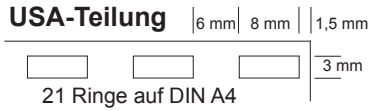

RENZ Plastikbindung

KOMBINIERTE STANZ- UND BINDEMASCHINEN

UNIVERSELL UND VIELSEITIG

Bis zu 50 mm Blockstärke.
Plan aufliegend.
Bindergut nachträglich auswechselbar.
Binderücken in 6 Farben erhältlich.
Binderücken bedruckbar.

Bis zu 50 mm Blockstärke.

Preise pro Stück
in CHF zzgl.

| | | |
|-------------------------------------------------------------------------------------|----------------------------------------------------------------------------------------------------------------------------------------------------------------------------------------------------------------------------------------------------------------------------------------------------------------------------------------------------------------------------------------------------------------------------------------|------------------------|
|  | <p>RENZ® combi S Kombinierte manuelle Handstanz- und Bindemaschine</p> <ul style="list-style-type: none"> - Arbeitsbreite bis 34 cm - max. 28 Ringe EURO-Teilung, oder max. 24 Ringe USA-Teilung - einzeln ausschaltbare Stanzstempel - variabler Randabstand - max. Stanzstärke 25 Blatt* | <p>800.00</p> |
|  | <p>RENZ® combi E Kombinierte elektrische Stanz- und Handbindemaschine für Dauerbetrieb</p> <ul style="list-style-type: none"> - Arbeitsbreite bis 34 cm - max. 28 Ringe EURO-Teilung, oder max. 24 Ringe USA-Teilung - einzeln ausschaltbare Stanzstempel - variabler Randabstand - max. Stanzstärke 25 Blatt* (2,5 mm) elektrisch - integrierter Lüfter | <p>3'200.00</p> |