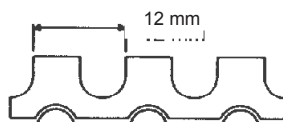

Preisliste 0808 / 120
RENZ Plastik - Bindesysteme

Seite 1

RENZ Plastikbindung

RENZ PLASTIKBINDERÜCKEN in EURO- und US-TEILUNG

Bei Bestellung bitte angeben: EURO- oder US-Teilung

Bis zu 50 mm Blockstärke.

USA-Teilung | 6 mm | 8 mm | 1,5 mm

EURO-Teilung | 5 mm | 7 mm | 6 mm

EURO-TEILUNG
12 mm
Gerätetyp: 33
24 Ringe auf DIN A4

USA-TEILUNG
14,28 mm
Gerätetyp: 34
21 Ringe auf DIN A4

**RENZ Plastikbinderücken
in Format DIN A4***

EURO-Teilung 24 Ringe - US-Teilung 21 Ringe

Wahl des Durchmessers:
Blockstärke „x“ + 2 bis 3 mm

Preise in CHF per 100 Stück zzgl. MwSt.

| Durchmesser mm | für ca. Blattzahl 70 - 80 g | Verpackungseinheit Stück | Preise in CHF per 100 Stück 21 Ringe USA | Preise in CHF per 100 Stück 24 Ringe EURO | | |
|--------------------------------------------------------------------------------|-----------------------------|--------------------------|------------------------------------------|-------------------------------------------|--------------------------------------------------------|--|
| 6 | 30 | 100 | 12.40 | 27.00 | Plastikbinderücken 24 Ringe nur in weiss erhältlich | |
| 8 | 50 | 100 | 14.60 | 29.40 | | |
| 10 | 70 | 100 | 17.30 | 35.55 | | |
| 12 | 90 | 100 | 24.30 | 45.45 | | |
| 14 | 110 | 100 | 29.20 | 51.10 | | |
| 16 | 130 | 100 | 34.60 | 64.50 | | |
| 19 | 160 | 50 | 42.15 | 70.80 | | |
| 22 | 190 | 50 | 51.20 | 83.25 | | |
| 25 | 220 | 50 | 67.00 | 106.05 | | |
| 28 | 250 | 25 | 80.00 | 115.15 | | |
| RENZ Plastikbinderücken ovale Form DIN A4 mit 2 Sicherheitsverschlüssen | | | | | | |
| 32 | 280 | 25 | 87.00 | 188.80 | | |
| 38 | 340 | 25 | 101.50 | 208.75 | | |
| 45 | 410 | 25 | 117.00 | 222.35 | | |
| 52 | 470 | 25 | 128.00 | 235.85 | | |