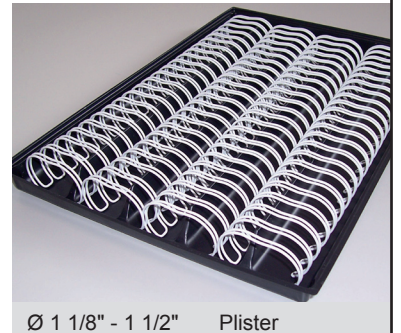

Preisliste 0808 / 150 Profi
RENZ ONE PITCH® Drahtkammbindesysteme neue Generation

Seite 1

RENZ ONE PITCH® Bindeelemente in Standardverpackungen

BINDEELEMENTE FÜR FORMAT DIN A4

VERPACKT AUF WIRE PACK® VON Ø 6,9 - 25,4 mm (1/4" - 1")

VERPACKT IN PLISTER VON Ø 28,5 - 38 mm (1 1/8" - 1 1/2")

Bis zu 34 mm Blockstärke
(ca. 340 Blatt)
23 Schlaufen auf DIN A4.

Ø 1/4" - 1" WIRE PACK®

Ø 1 1/8" - 1 1/2" Plister

2:1

RENZ ONE PITCH® - Bindeelemente in Standardverpackungen für Format DIN A4, 23 Schlaufen