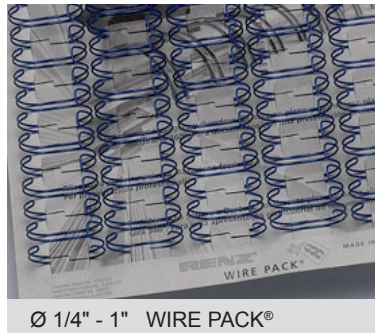

Preisliste 0808 / 150 Profi
RENZ ONE PITCH® Drahtkammbindesysteme neue Generation

Seite 1

RENZ ONE PITCH® Bindeelemente in Standardverpackungen

BINDEELEMENTE FÜR FORMAT DIN A4

VERPACKT AUF WIRE PACK® VON Ø 6,9 - 25,4 mm (1/4" - 1")

VERPACKT IN PLISTER VON Ø 28,5 - 38 mm (1 1/8" - 1 1/2")

Bis zu 34 mm Blockstärke
(ca. 340 Blatt)
23 Schlaufen auf DIN A4.

Ø 1/4" - 1" WIRE PACK®

Ø 1 1/8" - 1 1/2" Plister

2:1

RENZ ONE PITCH® - Bindeelemente in Standardverpackungen für Format DIN A4, 23 Schlaufen