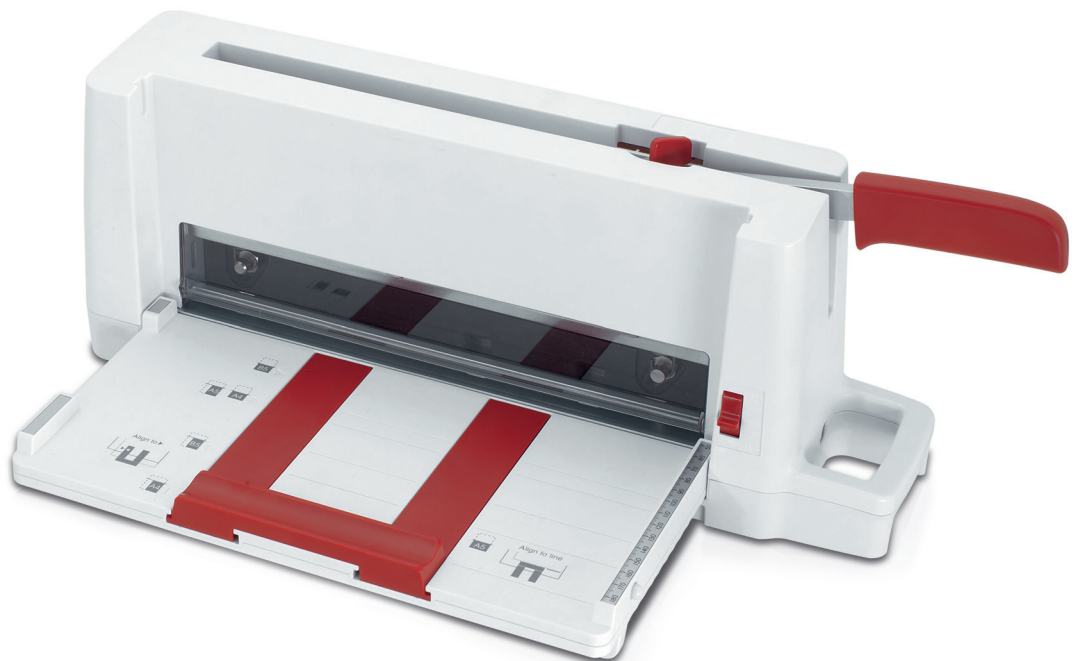

IDEAL 3005 STAPELSCHNEIDER

Beschrieb

Ultra kompakter, tragbarer Büro-Stapelschneider für kleine Formate.

- LED-Schnittandeuter für präzise Schnitte
- Rutschfeste Gummifüße für sicheren Stand
- Selbstschärfendes Rundmesser
- Millimeter Skala
- Doppelt geführter, an 3 Punkten einrastbarer Rückanschlag, für einfaches Schneiden von DIN A5, B5 und A4 Formate
- Eingriffsschutz durch transparente Sicherheitsklappe im Schneidebereich
- Praktischer Tragegriff zum bequemen Transport

Artikel Nr. 020758

IDEAL 3005 STAPELSCHNEIDER

Power guillotine

Massicot

Tagliarisme

Description

Ultra-compact, portable office power guillotine for small formats.

- LED cutting indicator for precise cuts
- Non-slip rubber feet to hold it steady
- Self-sharpening rotary blade
- Millimetre scale
- Double-fed backgauge can be snapped into 3 positions for simple cutting of A5, B5 and A4 formats
- Contact protection with transparent safety flap in the cutting area
- Practical carrying handle for convenient transport

Article No.

Article No. 020758

Description

Massicot de bureau portable ultra compact pour les petits formats.

- Indicateur de coupe LED pour une découpe précise
- Pieds en caoutchouc antidérapants pour garantir la stabilité
- Lame rotative auto-affûtable
- Graduation en millimètres
- Butée arrière coulissante à double guidage avec 3 cliquets de positionnement pour une découpe facile dans les formats DIN A5, B5 et A4
- Carter de protection transparent sur la zone de coupe
- Poignée pratique pour faciliter le transport