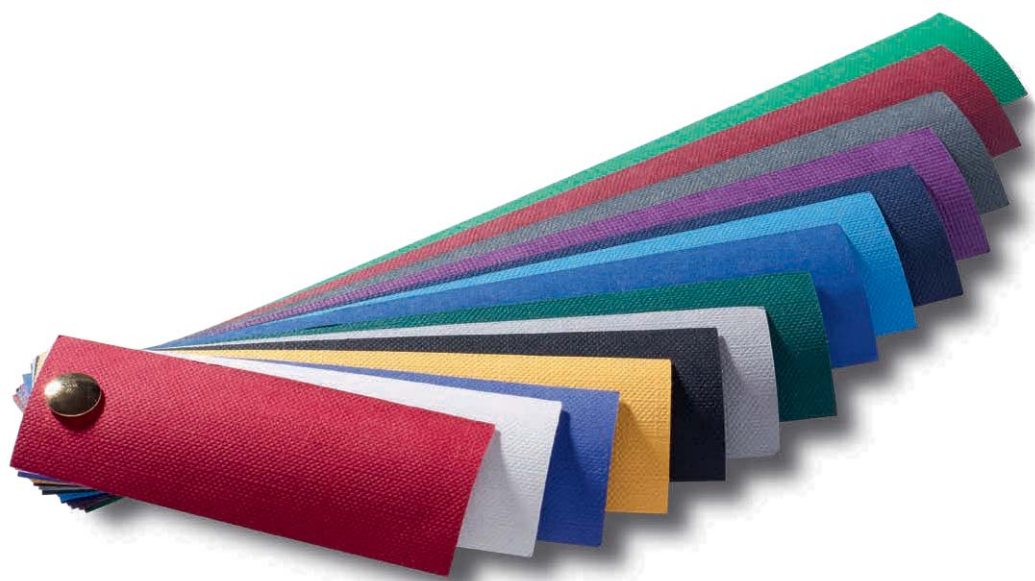

## LX STRIPS FASTBACK 9

*Medium*

---

---

### **Beschrieb**

LX Strips haben eine Leinenstruktur und können im Altpapier recycelt werden.

Geeignet für folgende Maschinen:  
– Fastback 9E / 8